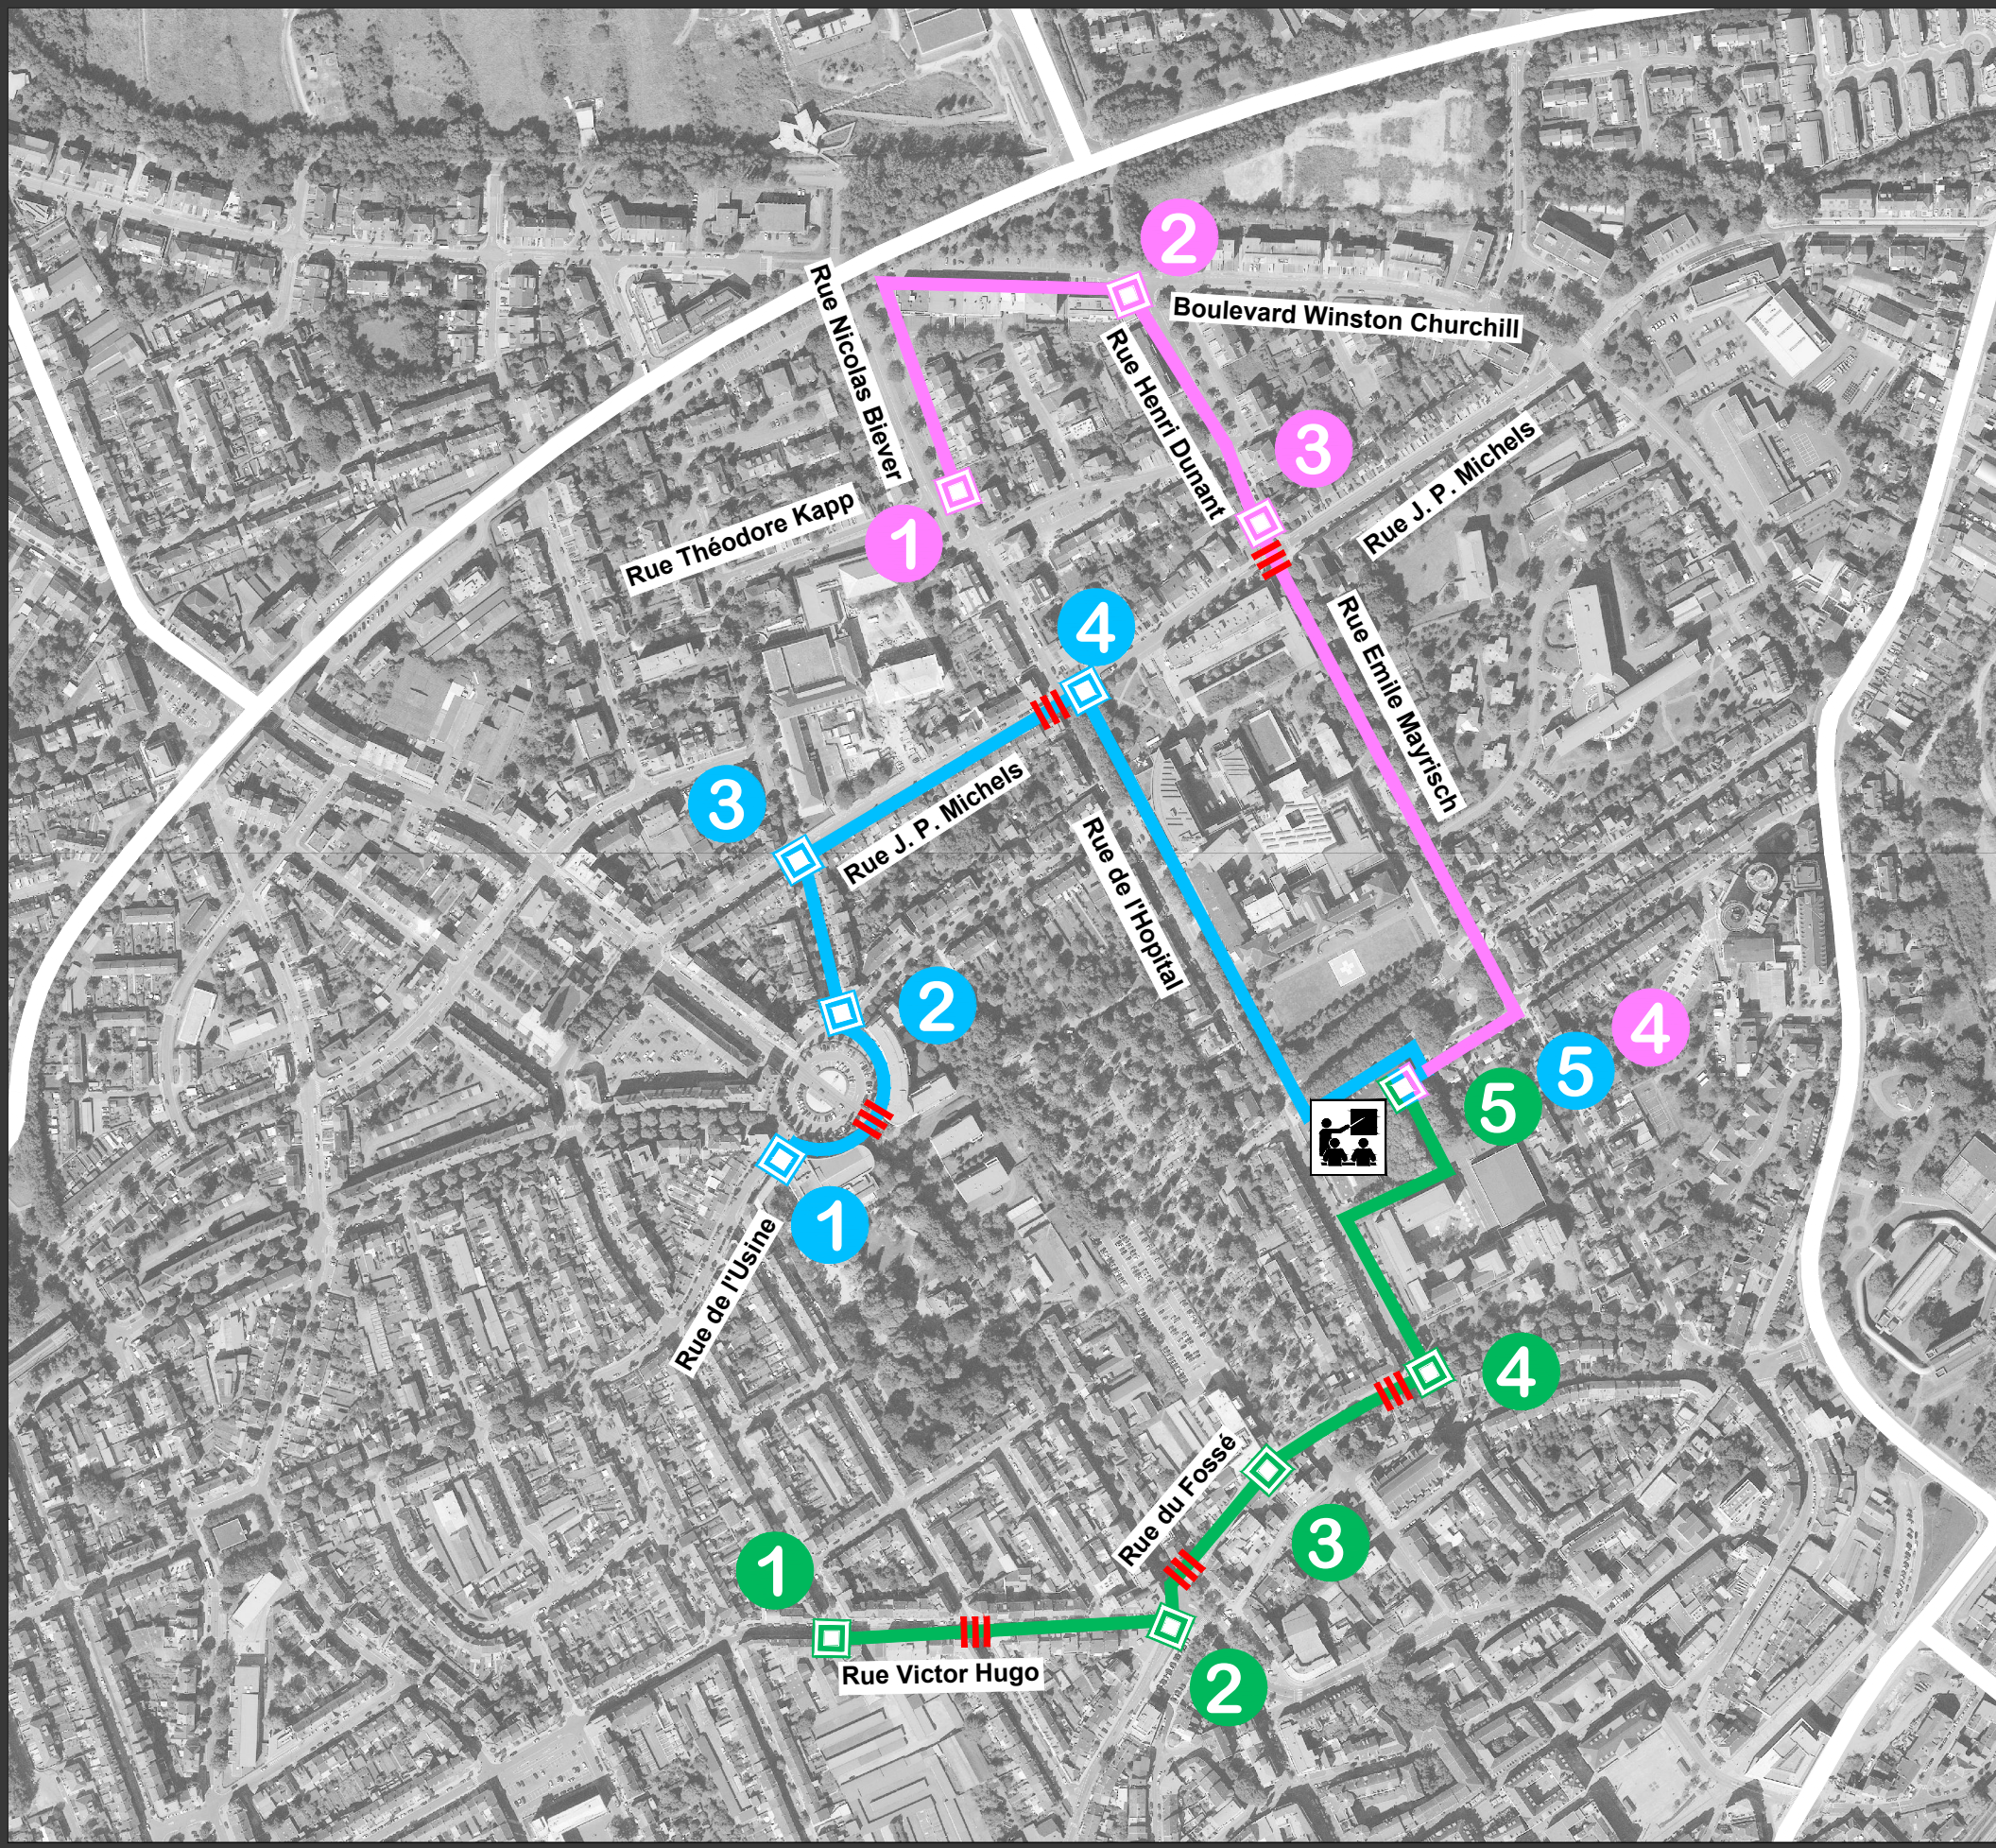

Tracé pedibus sur trottoir

Passages pour piétons sur le tracé pedibus

Arrêt pedibus

PEDIBUS DELLHEICHT I			
Station	Distance (m)	Temps (min)	Heure
1	0	0	7h43
2	200	4	7h47
3	125	3	7h50
4	125	2	7h52
5	250	5	7h57
	700	14	

PEDIBUS DELLHEICHT II			
Station	Distance (m)	Temps (min)	Heure
1	0	0	7h41
2	125	2	7h43
3	125	3	7h46
4	200	4	7h50
5	400	7	7h57
	850	16	

PEDIBUS DELLHEICHT III			
Station	Distance (m)	Temps (min)	Heure
1	0	0	7h40
2	300	6	7h46
3	200	4	7h50
4	400	7	7h57
	900	17	