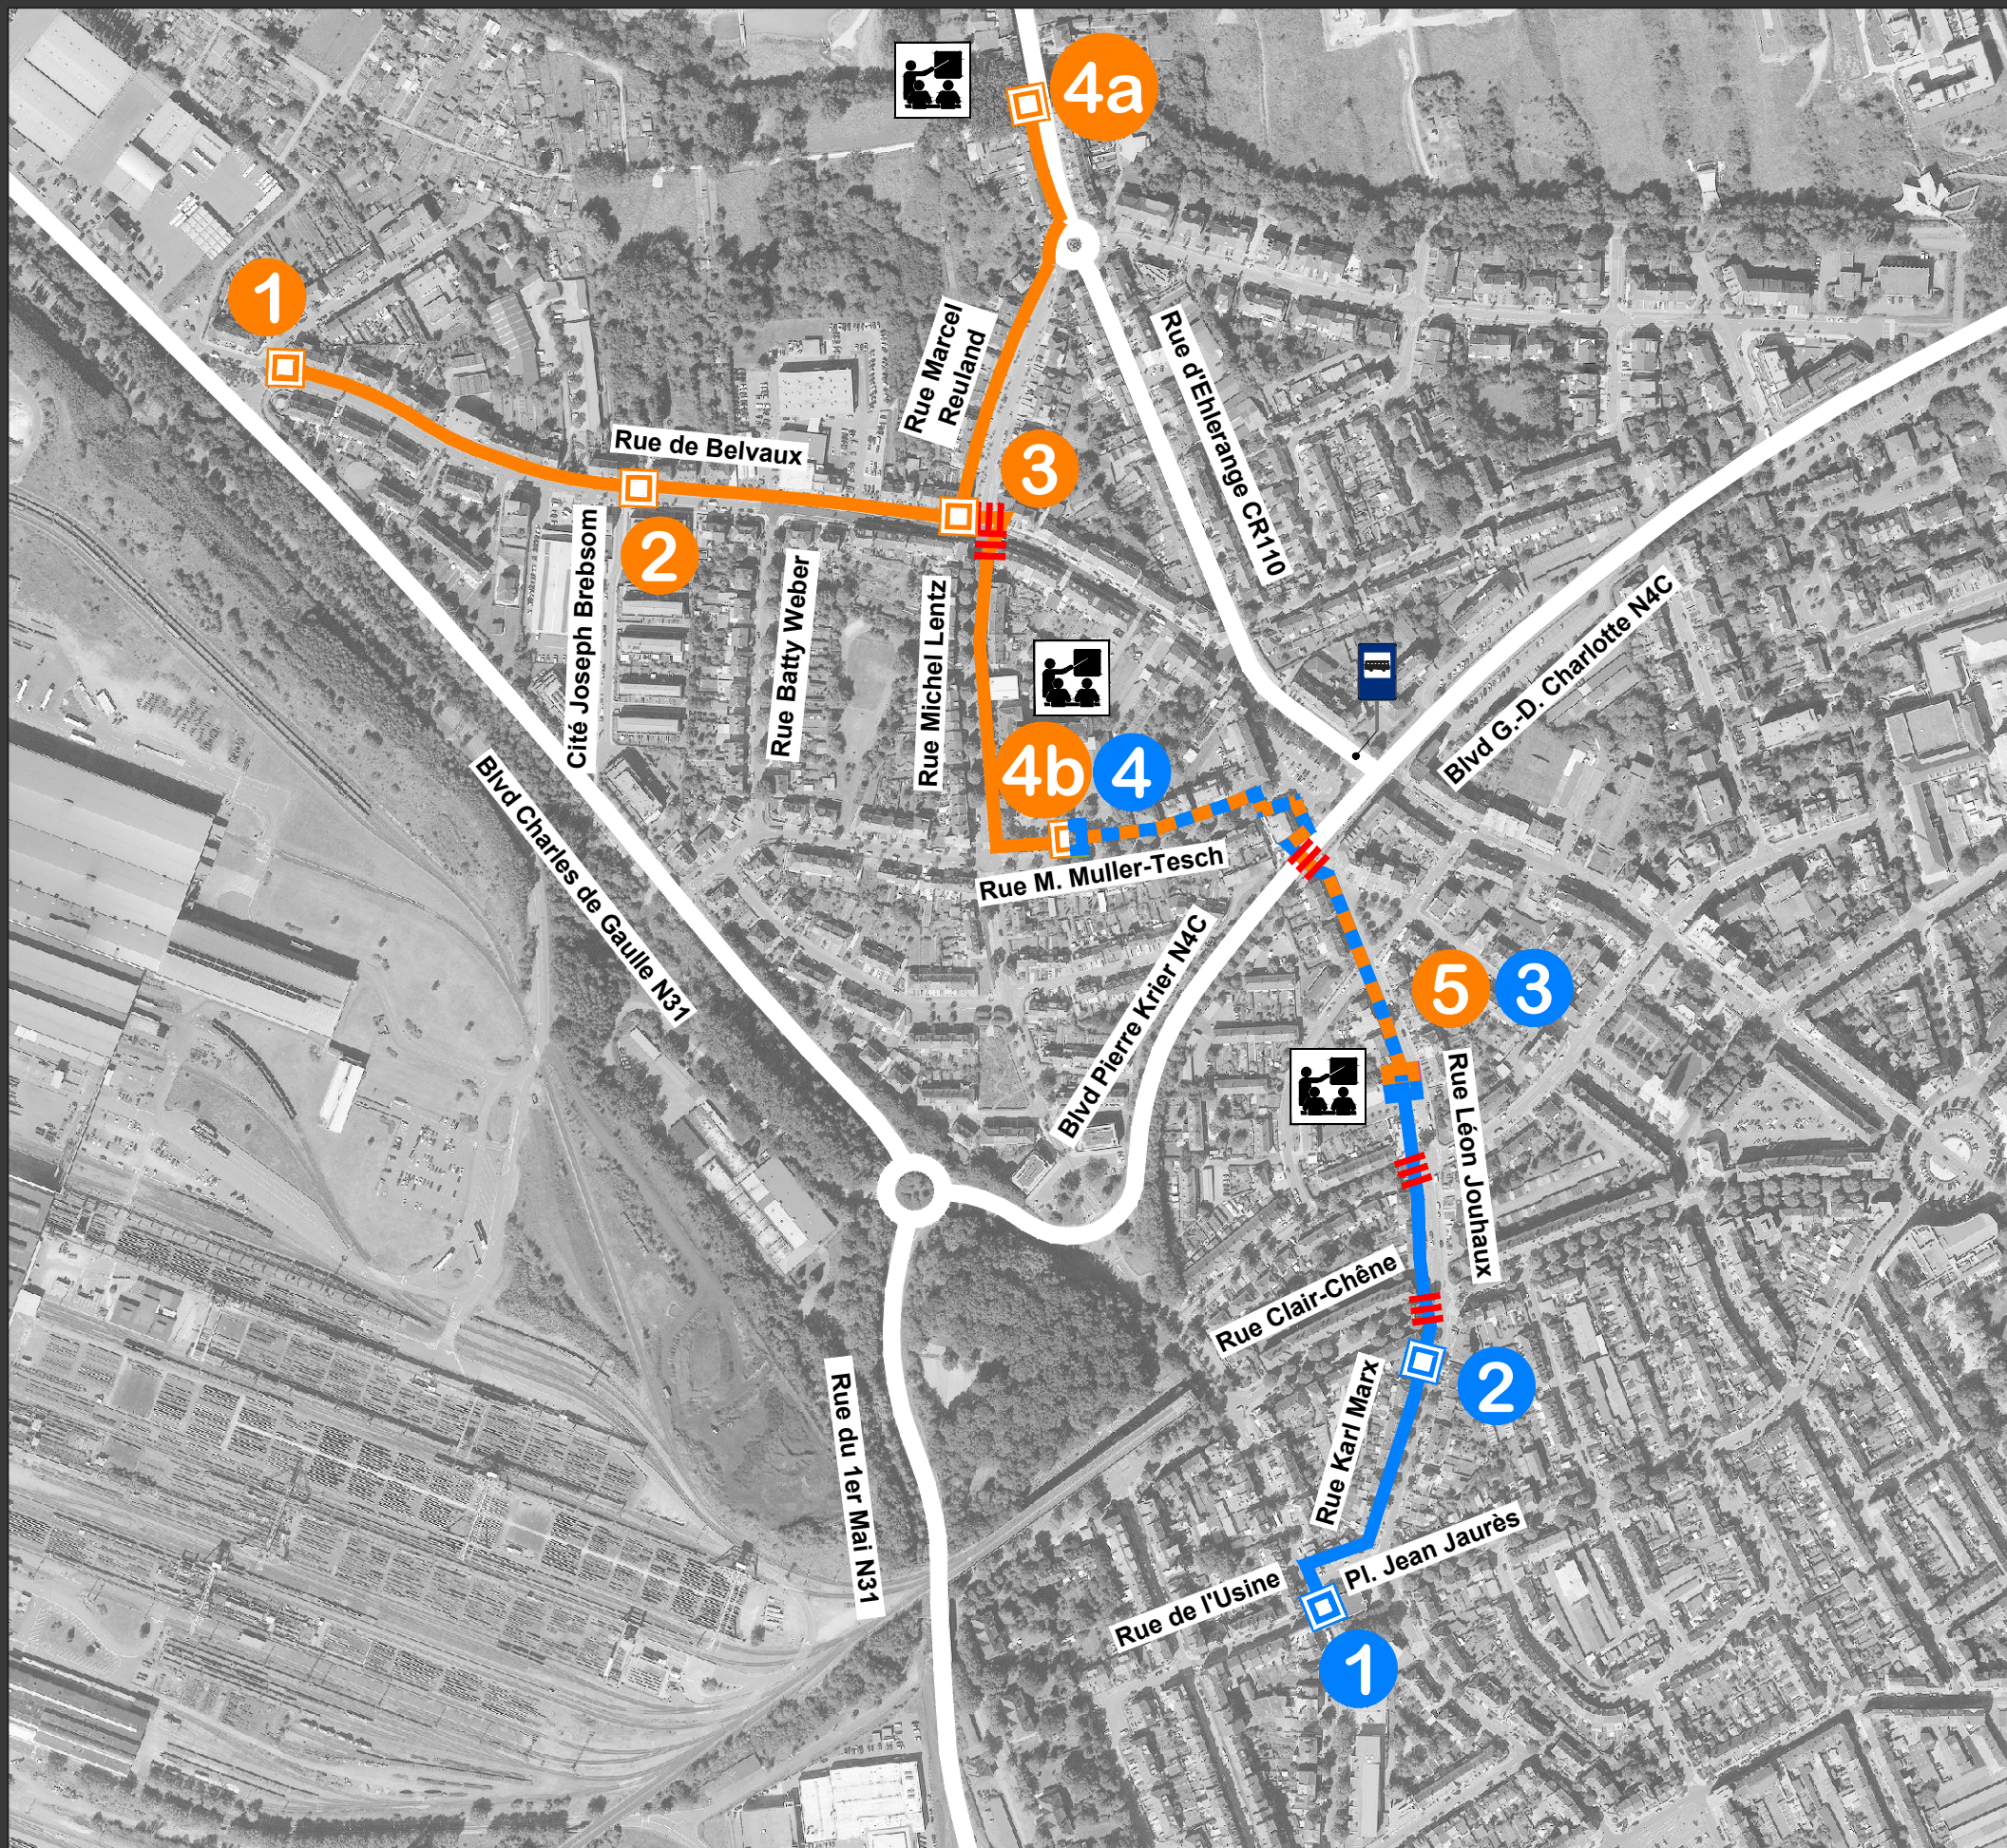

Tracé pedibus sur trottoir

Passages pour piétons sur le tracé pedibus

Arrêt pedibus

PEDIBUS BRUCH I			
Station	Distance (m)	Temps (min)	Heure
1	0	0	7h42
2	200	4	7h46
3	150	3	7h49
4	400	8	7h57
	750	15	

PEDIBUS BRUCH IIa			
Station	Distance (m)	Temps (min)	Heure
1	0	0	7h35
2	200	4	7h39
3	300	6	7h45
4a	325	7	7h52
	825	17	

PEDIBUS BRUCH IIb			
Station	Distance (m)	Temps (min)	Heure
1	0	0	7h35
2	200	4	7h39
3	300	6	7h45
4b	250	5	7h50
5	400	8	7h58
	1150	23	