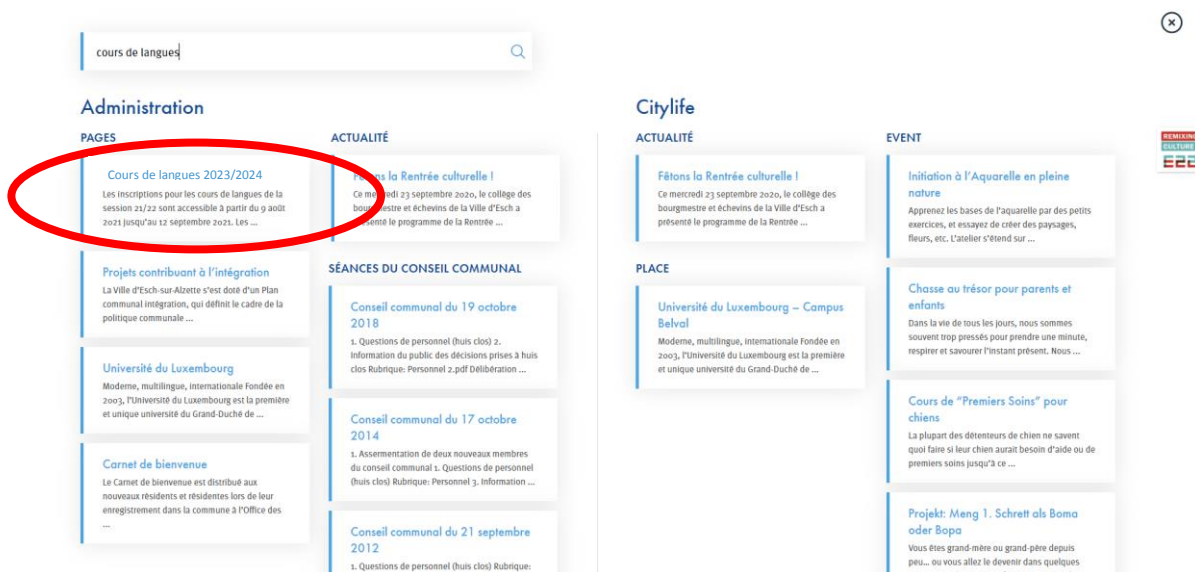

GUIDE D'INSTRUCTION POUR UNE INSCRIPTION AUX COURS DE LANGUES 2023/2024

LES INSCRIPTIONS SONT SEULEMENT ACCESSIBLE PAR INTERNET A
PARTIR DU 1^{er} SEPTEMBRE 2023

Allez sur « www.esch.lu »

Tapez « **cours de langues** » dans la barre de recherche.

Cliquez sur « **Cours de langues 2023/2024** »

TOURNEZ LA PAGE

Cliquez sur « Inscription en ligne »

Cours de langues 2023/2024

Comme chaque année, la Ville d'Esch organise des cours de langues pour l'année scolaire 2019-2020. Dans les bâtiments scolaires du Brill, Dellh'écht, Bruch, Nonnewisen et du Lycée Guillaume Kroll et par vidéoconférence auront lieu des cours de luxembourgeois, allemand, français, anglais, portugais, italien, espagnol et russe.