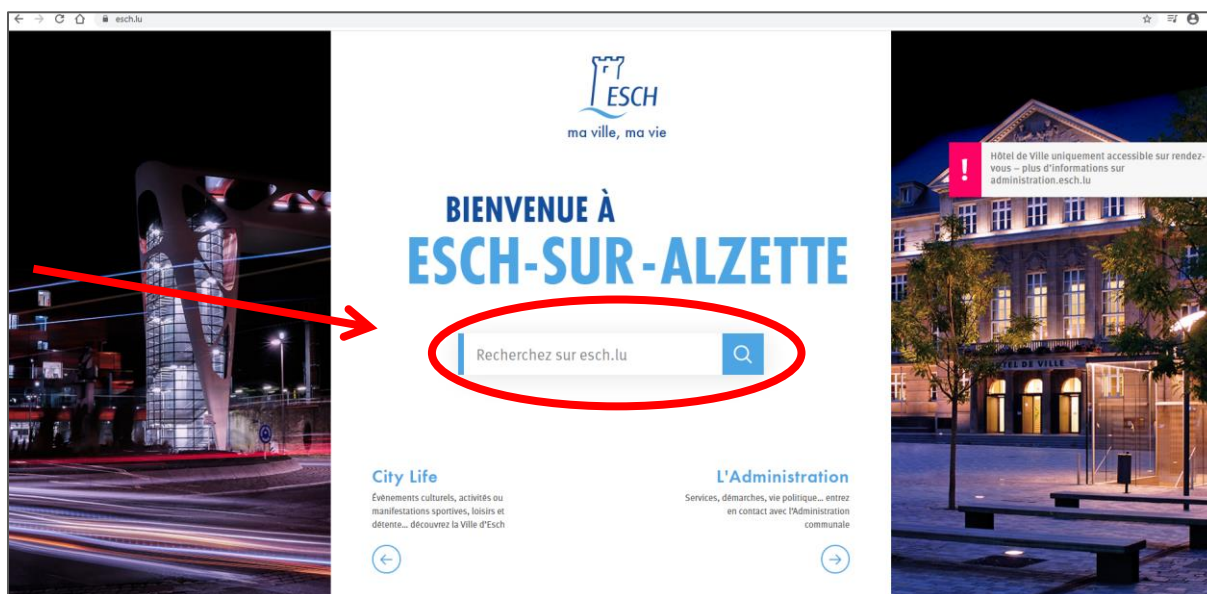

GUIDE D'INSTRUCTION POUR UNE INSCRIPTION AUX COURS DE LANGUES 2023/2024

LES INSCRIPTIONS SONT SEULEMENT ACCESSIBLE PAR INTERNET A
PARTIR DU 1^{er} SEPTEMBRE 2023

Allez sur « www.esch.lu »

Tapez « **cours de langues** » dans la barre de recherche.

Cliquez sur « **Cours de langues 2023/2024** »

TOURNEZ LA PAGE

Cliquez sur « Inscription en ligne »

Cours de langues 2023/2024

Comme chaque année, la Ville d'Esch organise des cours de langues pour l'année scolaire 2019-2020. Dans les bâtiments scolaires du Brill, Dellh'écht, Bruch, Nonnewisen et du Lycée Guillaume Kroll et par vidéoconférence auront lieu des cours de luxembourgeois, allemand, français, anglais, portugais, italien, espagnol et russe.